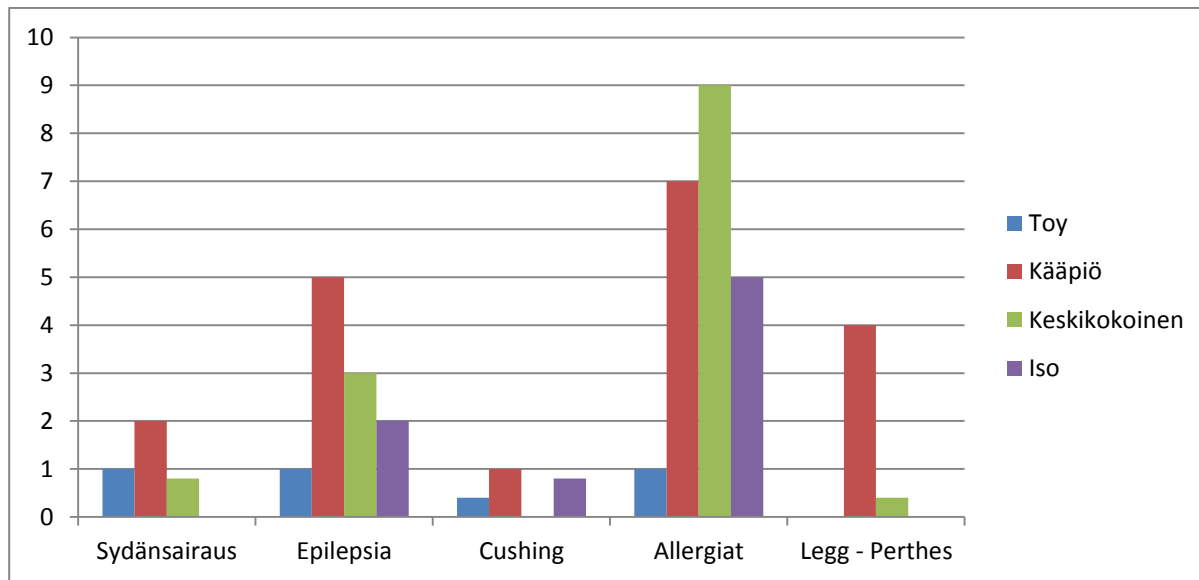

Silmät:

Rotu	Vuotavat silmät	Toistuvia silmätulehduksia
Toy	43 (49%)	0 (0%)
Kääpiö	94 (34%)	3 (1%)
Keskikokoinen	66 (28%)	8 (3%)
Iso	28 (23%)	5 (4%)

Nivelet ja luusto:

Rotu	Koira ontuu	Kipu ja liikkuminen	Lonkka-ongelmia	Polvi-ongelmia	Selkä-ongelmia
------	-------------	---------------------	-----------------	----------------	----------------

Toy	7 (8%)	3(3%)	3 (3%)	10 (11%)	3 (3%)
Kääpiö	8 (3%)	8 (3%)	3 (1%)	19 (7%)	22 (8%)
Keskikokoinen	5 (2%)	4 (2%)	7 (3%)	5 (2%)	19 (8%)
Iso	2 (2%)	3 (2%)	3 (2%)	0 (0%)	6 (5%)

Sekalaiset oireet:

Rotu	Tajunnan menetyksiä	Herkkä oksentamaan	Yskii runsaasti	Usein korvatulehduksia	Usein virtsatie-tulehduksia	Usein ripulia
Toy	4 (5%)	11 (13%)	8 (9%)	2 (2%)	0 (0%)	3 (3%)
Kääpiö	15 (5%)	22 (8%)	9 (3%)	9 (3%)	1 (0,3%)	14 (5%)
Keskikokoinen	5 (2%)	18 (8%)	2 (0,8%)	22 (9%)	3 (1%)	3 (1%)
Iso	3 (2%)	10 (8%)	2 (2%)	10 (8%)	4 (3%)	3 (2%)

Todetut sairaudet:

Rotu	Sydänsairaus	Epilepsia	Cushing	Allergiat	Legg - Perthes
Toy	4 (1%)	3 (1%)	1 (0,4%)	4 (1%)	0 (0%)
Kääpiö	6 (2%)	14 (5%)	3 (1%)	18 (7%)	4 (1%)
Keskikokoinen	2 (0,8)	7 (3%)	0 (0%)	21 (9%)	1 (0,4%)
Iso	0 (0%)	3 (2%)	1 (0,8%)	6 (5%)	0 (0%)