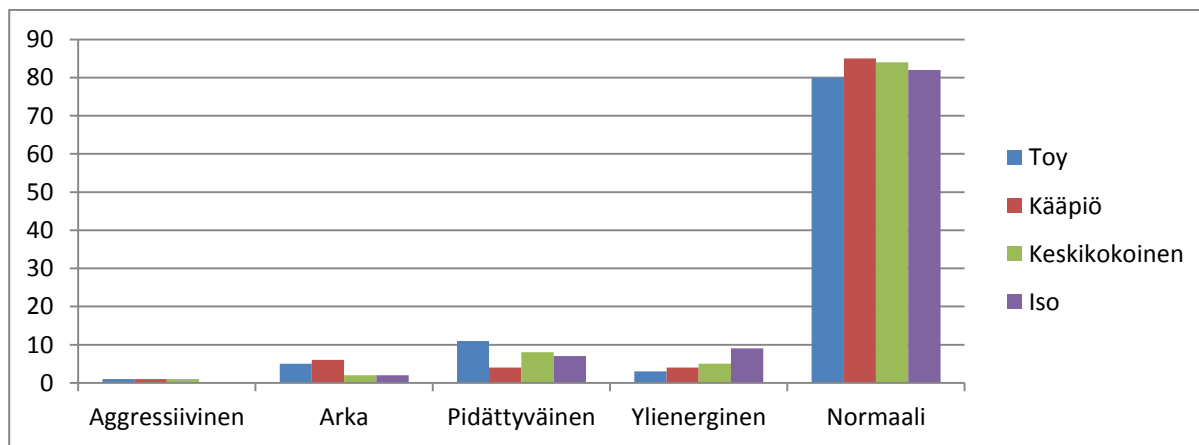

Erittäin paljon kiitoksia kaikille vastanneille!