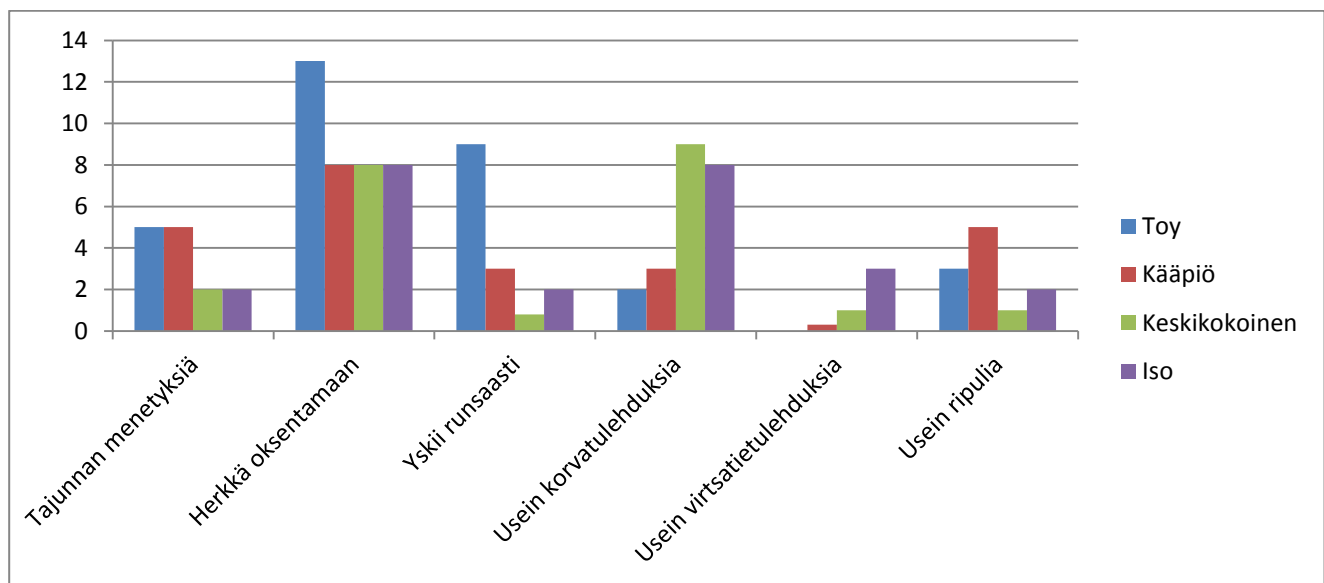

Silmät:

Rotu	Vuotavat silmät	Toistuvia silmätulehduksia
Toy	43 (49%)	0 (0%)
Kääpiö	94 (34%)	3 (1%)
Keskikokoinen	66 (28%)	8 (3%)
Iso	28 (23%)	5 (4%)

Nivelet ja luusto:

Rotu	Koira ontuu	Kipu ja liikkuminen	Lonkka-ongelmia	Polvi-ongelmia	Selkä-ongelmia
------	-------------	---------------------	-----------------	----------------	----------------

Toy	7 (8%)	3(3%)	3 (3%)	10 (11%)	3 (3%)
Kääpiö	8 (3%)	8 (3%)	3 (1%)	19 (7%)	22 (8%)
Keskikokoinen	5 (2%)	4 (2%)	7 (3%)	5 (2%)	19 (8%)
Iso	2 (2%)	3 (2%)	3 (2%)	0 (0%)	6 (5%)

Sekalaiset oireet:

Rotu	Tajunnan menetyksiä	Herkkä oksentamaan	Yskii runsaasti	Usein korvatulehduksia	Usein virtsatie-tulehduksia	Usein ripulia
Toy	4 (5%)	11 (13%)	8 (9%)	2 (2%)	0 (0%)	3 (3%)
Kääpiö	15 (5%)	22 (8%)	9 (3%)	9 (3%)	1 (0,3%)	14 (5%)
Keskikokoinen	5 (2%)	18 (8%)	2 (0,8%)	22 (9%)	3 (1%)	3 (1%)
Iso	3 (2%)	10 (8%)	2 (2%)	10 (8%)	4 (3%)	3 (2%)